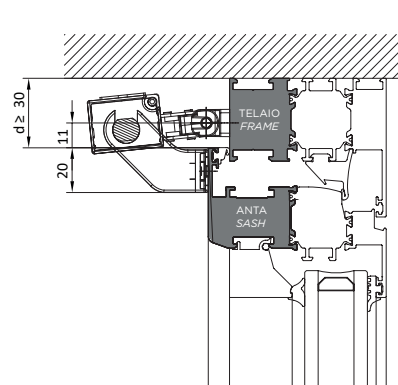

Disponibile nelle finiture R9010,NEOPA,ARGEN
Available in R9005, R9010,NEOPA,ARGEN

DATI TECNICI TECHNICAL DATA	
CE350N24V600	
Codice Code	1123.3
Lunghezza L Length L	560mm
Corsa (selezionabile) Stroke	500, 600 mm
Forza di trazione Pull force	350N
Forza di spinta Push force	* per questa applicazione è possibile aumentare la forza di spinta utilizzando l'art. 1123.50 per i dettagli contattare il supporto tecnico * for this application it is possible to increase the push force using art. 1123.50, contact our technical support for details
Tensione alimentazione Rated voltage	24V DC
Assorbimento a carico nominale Rated current	0.5A

Art. 1123.18

Art. 1123.16

Art. 1123.17

VASISTAS
 BOTTOM HUNG

Art. 1123.18

VASISTAS
 BOTTOM HUNG

Art. 1123.16

SPORGERE
 TOP HUNG