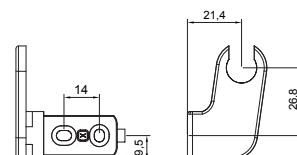

Disponibile nelle finiture R9010,NEOPA,ARGEN
Available in R9005, R9010,NEOPA,ARGEN

DATI TECNICI TECHNICAL DATA	
CE350N24V600	
Codice Code	1123.3
Lunghezza L Length L	560mm
Corsa (selezionabile) Stroke	500, 600 mm
Forza di trazione Pull force	350N
Forza di spinta Push force	* per questa applicazione è possibile aumentare la forza di spinta utilizzando l'art. 1123.50 per i dettagli contattare il supporto tecnico * for this application it is possible to increase the push force using art. 1123.50, contact our technical support for details
Tensione alimentazione Rated voltage	24V DC
Assorbimento a carico nominale Rated current	0.5A

Assorbimento in allarme Alarm current	1A
Potenza assorbita a carico nominale Rated power	12W
Velocità Speed	6mm/s
Velocità in allarme Speed in alarm	12mm/s
Cicli per ora Duty cycle	10
Fine corsa apertura Stroke-end at opening	Elettronico / Electronic
Fine corsa chiusura Stroke-end at closing	Ad assorbimento di corrente At absorption of current
Peso Weight	900g
Grado di protezione Protection index	IP32
Isolamento elettrico Electrical insulation	Classe III - Class III
Temperatura di funzionamento Operating temperature	-5°C+65°C

Art. 1123.18

Art. 1123.16

Art. 1123.17

VASISTAS
 BOTTOM HUNG

Art. 1123.18

VASISTAS
 BOTTOM HUNG

Art. 1123.16

SPORGERE
 TOP HUNG