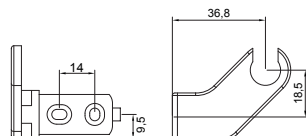

Art. 1123.16

VASISTAS
BOTTOM HUNG

VASISTAS
BOTTOM HUNG

SPORGERE
TOP HUNG