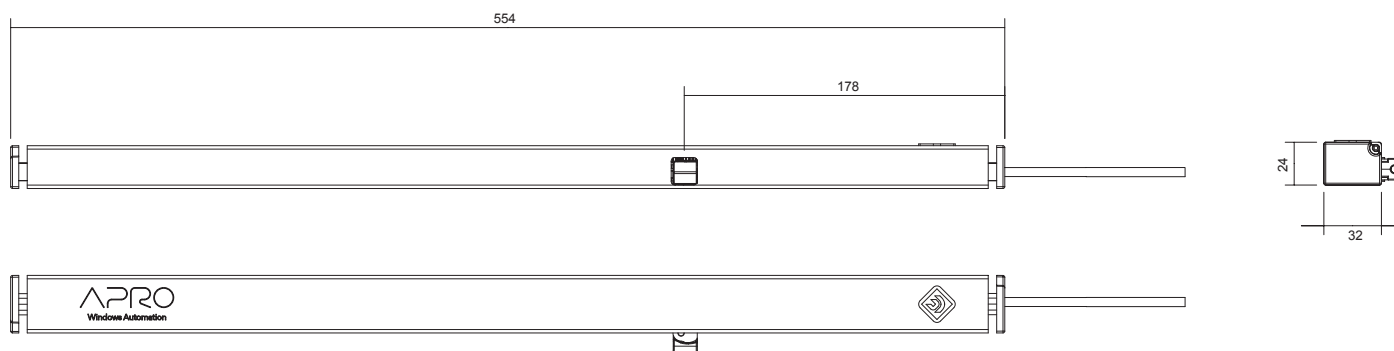

Chain actuator for motorized opening of one or more bottom hinge or top hinge windows with push-button control or via APP

Actionneur à chaîne pour l'ouverture motorisée d'une ou plusieurs fenêtres vasistas et à soufflet avec commande à bouton-poussoir ou via APP

Disponibile nelle finiture R9010,NEOPA,ARGEN
Available in R9005, R9010,NEOPA,ARGEN

DATI TECNICI TECHNICAL DATA	
CE350N24V600	
Codice Code	1123.3
Lunghezza L Length L	560mm
Corsa (selezionabile) Stroke	500, 600 mm
Forza di trazione Pull force	350N
Forza di spinta Push force	* per questa applicazione è possibile aumentare la forza di spinta utilizzando l'art. 1123.50 per i dettagli contattare il supporto tecnico * for this application it is possible to increase the push force using art. 1123.50, contact our technical support for details
Tensione alimentazione Rated voltage	24V DC
Assorbimento a carico nominale Rated current	0.5A