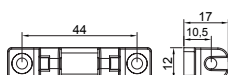

Art. 1123.16

VASISTAS
BOTTOM HUNG

VASISTAS
BOTTOM HUNG

SPORGERE
TOP HUNG