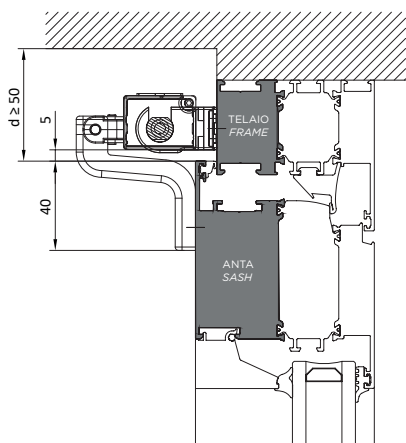

Disponibile nelle finiture R9010,NEOPA,ARGEN
Available in R9005, R9010,NEOPA,ARGEN

DATI TECNICI TECHNICAL DATA	
CE350N24V600	
Codice Code	1123.3
Lunghezza L Length L	560mm
Corsa (selezionabile) Stroke	500, 600 mm
Forza di trazione Pull force	350N
Forza di spinta Push force	* per questa applicazione è possibile aumentare la forza di spinta utilizzando l'art. 1123.50 per i dettagli contattare il supporto tecnico * for this application it is possible to increase the push force using art. 1123.50, contact our technical support for details
Tensione alimentazione Rated voltage	24V DC
Assorbimento a carico nominale Rated current	0.5A

Art. 1123.18

Art. 1123.16

Art. 1123.17

VASISTAS
 BOTTOM HUNG

Art. 1123.18

VASISTAS
 BOTTOM HUNG

Art. 1123.16

SPORGERE
 TOP HUNG