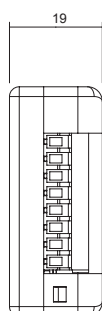

Gateway per controllo da remoto - uso residenziale - dim. 60x50x19mm - gestisce fino a 12 dispositivi 4 lock 8 chain APRO, e altri 2 dispositivi di terze parti

Gateway for remote control - residential use - dim. 60x50x19mm - manages 12 devices 4 lock and 8 chain APRO, plus 2 other third-party devices powered by 24V or 230V

Gateway pour télécommande - usage résidentiel - dim. 60x50x19mm - gère jusqu'à 12 appareils APRO 4 lock 8 chain et 2 autres appareils tiers

Gateway para control remoto - uso residencial - dim. 60x50x19 mm: gestiona hasta 12 dispositivos APRO 4 lock 8 chain y otros 2 dispositivos de terceros

ART.	1126			
Imballo Package Conditionnement Embalaje	1 Kit			
Finiture disponibili Available finishes Finitions disponibles Acabados disponibles	1	2	3	4

DATI TECNICI TECHNICAL DATA	
APRO NET	
Codice Code	1126
Dimensioni Dimensions	63 x 47 x19 mm
Peso Weight	45 g.
Uscite Relè Relay outputs	5A max, dry contact