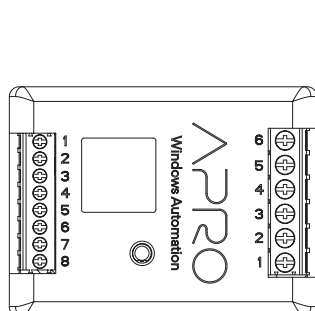

Gateway per controllo da remoto - uso residenziale - dim. 60x50x19mm - gestisce fino a 12 dispositivi 4 lock 8 chain APRO, e altri 2 dispositivi di terze parti

Gateway for remote control - residential use - dim. 60x50x19mm - manages 12 devices 4 lock and 8 chain APRO, plus 2 other third-party devices powered by 24V or 230V

Gateway pour télécommande - usage résidentiel - dim. 60x50x19mm - gère jusqu'à 12 appareils APRO 4 lock 8 chain et 2 autres appareils tiers

Gateway para control remoto - uso residencial - dim. 60x50x19 mm: gestiona hasta 12 dispositivos APRO 4 lock 8 chain y otros 2 dispositivos de terceros

ART.	1126			
Imballo Package Conditionnement Embalaje	1 Kit			
Finiture disponibili Available finishes Finitions disponibles Acabados disponibles	1	2	3	4

DATI TECNICI TECHNICAL DATA	
APRO NET	
Codice Code	1126
Dimensioni Dimensions	63 x 47 x19 mm
Peso Weight	45 g.
Uscite Relè Relay outputs	5A max, dry contact