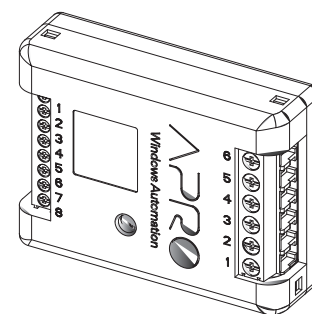

Gateway per controllo da remoto - uso residenziale - dim. 60x50x19mm - gestisce fino a 12 dispositivi 4 lock 8 chain APRO, e altri 2 dispositivi di terze parti

Gateway for remote control - residential use - dim. 60x50x19mm - manages 12 devices 4 lock and 8 chain APRO, plus 2 other third-party devices powered by 24V or 230V

Gateway pour télécommande - usage résidentiel - dim. 60x50x19mm - gère jusqu'à 12 appareils APRO 4 lock 8 chain et 2 autres appareils tiers

Gateway para control remoto - uso residencial - dim. 60x50x19 mm: gestiona hasta 12 dispositivos APRO 4 lock 8 chain y otros 2 dispositivos de terceros

ART.	1126			
Imballo Package Conditionnement Embalaje	1 Kit			
Finiture disponibili Available finishes Finitions disponibles Acabados disponibles	1	2	3	4

DATI TECNICI TECHNICAL DATA	
APRO NET	
Codice Code	1126
Dimensioni Dimensions	63 x 47 x19 mm
Peso Weight	45 g.
Uscite Relè Relay outputs	5A max, dry contact