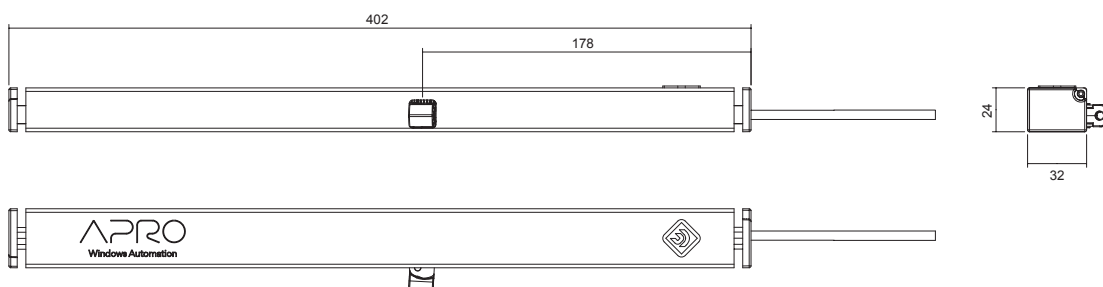

Chain actuator for motorized opening of one or more bottom hinge or top hinge windows with push-button control or via APP

Actionneur à chaîne pour l'ouverture motorisée d'une ou plusieurs fenêtres vasistas et à soufflet avec commande à bouton-poussoir ou via APP

Disponibile nelle finiture R9010,NEOPA,ARGEN
Available in R9005, R9010,NEOPA,ARGEN

DATI TECNICI TECHNICAL DATA	
CE350N24V300	
Codice Code	1123.1
Lunghezza L Length L	402mm
Corsa (selezionabile) Stroke	150, 200, 300mm
Forza di trazione Pull force	350N
Forza di spinta Push force	<p>* per questa applicazione è possibile aumentare la forza di spinta utilizzando l'art. xxxx per i dettagli contattare il supporto tecnico * for this application it is possible to increase the push force using art. xxxx, contact our technical support for details</p>
Tensione alimentazione Rated voltage	24V DC
Assorbimento a carico nominale Rated current	0.5A