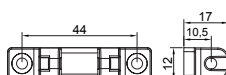

Art. 1123.16

VASISTAS
BOTTOM HUNG

VASISTAS
BOTTOM HUNG

SPORGERE
TOP HUNG