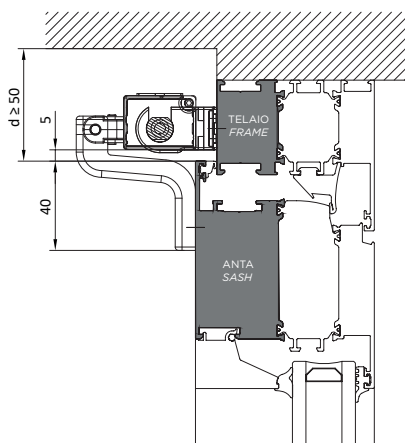

Disponibile nelle finiture R9010,NEOPA,ARGEN
Available in R9005, R9010,NEOPA,ARGEN

DATI TECNICI TECHNICAL DATA	
CE350N24V300	
Codice Code	1123.1
Lunghezza L Length L	402mm
Corsa (selezionabile) Stroke	150, 200, 300mm
Forza di trazione Pull force	350N
Forza di spinta Push force	<p>* per questa applicazione è possibile aumentare la forza di spinta utilizzando l'art. xxxx per i dettagli contattare il supporto tecnico * for this application it is possible to increase the push force using art. xxxx, contact our technical support for details</p>
Tensione alimentazione Rated voltage	24V DC
Assorbimento a carico nominale Rated current	0.5A

Art. 1123.18

Art. 1123.16

Art. 1123.17

VASISTAS
 BOTTOM HUNG

Art. 1123.18

VASISTAS
 BOTTOM HUNG

Art. 1123.16

SPORGERE
 TOP HUNG