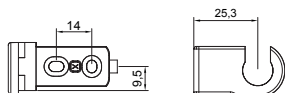

Art. 1123.18

VASISTAS
BOTTOM HUNG

VASISTAS
BOTTOM HUNG

SPORGERE
TOP HUNG