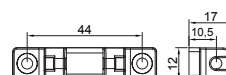

Disponibile nelle finiture R9010,NEOPA,ARGEN
Available in R9005, R9010,NEOPA,ARGEN

DATI TECNICI TECHNICAL DATA	
CE350N24V300	
Codice Code	1123.1
Lunghezza L Length L	402mm
Corsa (selezionabile) Stroke	150, 200, 300mm
Forza di trazione Pull force	350N
Forza di spinta Push force	<p>* per questa applicazione è possibile aumentare la forza di spinta utilizzando l'art. xxxx per i dettagli contattare il supporto tecnico * for this application it is possible to increase the push force using art. xxxx, contact our technical support for details</p>
Tensione alimentazione Rated voltage	24V DC
Assorbimento a carico nominale Rated current	0.5A

Assorbimento in allarme Alarm current	1A
Potenza assorbita a carico nominale Rated power	12W
Velocità Speed	6mm/s
Velocità in allarme Speed in alarm	12mm/s
Cicli per ora Duty cycle	10
Fine corsa apertura Stroke-end at opening	Elettronico / Electronic
Fine corsa chiusura Stroke-end at closing	Ad assorbimento di corrente At absorption of current
Peso Weight	500g
Grado di protezione Protection index	IP32
Isolamento elettrico Electrical insulation	Classe III - Class III
Temperatura di funzionamento Operating temperature	-5°C+65°C

Art. 1123.18

Art. 1123.16

Art. 1123.17

VASISTAS
 BOTTOM HUNG

Art. 1123.18

VASISTAS
 BOTTOM HUNG

Art. 1123.16

SPORGERE
 TOP HUNG