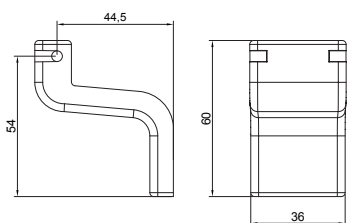

Art. 1123.18

VASISTAS
BOTTOM HUNG

VASISTAS
BOTTOM HUNG

SPORGERE
TOP HUNG