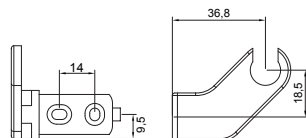

Art. 1123.16

VASISTAS
BOTTOM HUNG

VASISTAS
BOTTOM HUNG

SPORGERE
TOP HUNG