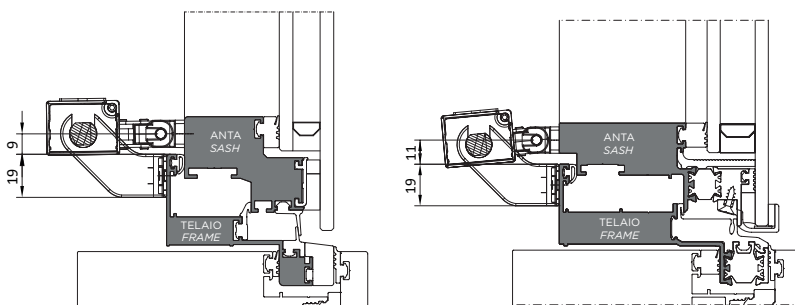

SPORGERE
TOP HUNG

Art. 1123.16