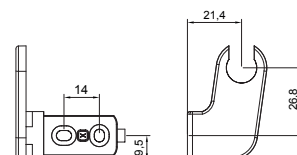

Disponibile nelle finiture R9010,NEOPA,ARGEN
Available in R9005, R9010,NEOPA,ARGEN

DATI TECNICI TECHNICAL DATA	
CE350N24V300	
Codice Code	1123.1
Lunghezza L Length L	402mm
Corsa (selezionabile) Stroke	150, 200, 300mm
Forza di trazione Pull force	350N
Forza di spinta Push force	<p>* per questa applicazione è possibile aumentare la forza di spinta utilizzando l'art. xxxx per i dettagli contattare il supporto tecnico * for this application it is possible to increase the push force using art. xxxx, contact our technical support for details</p>
Tensione alimentazione Rated voltage	24V DC
Assorbimento a carico nominale Rated current	0.5A

Assorbimento in allarme Alarm current	1A
Potenza assorbita a carico nominale Rated power	12W
Velocità Speed	6mm/s
Velocità in allarme Speed in alarm	12mm/s
Cicli per ora Duty cycle	10
Fine corsa apertura Stroke-end at opening	Elettronico / Electronic
Fine corsa chiusura Stroke-end at closing	Ad assorbimento di corrente At absorption of current
Peso Weight	500g
Grado di protezione Protection index	IP32
Isolamento elettrico Electrical insulation	Classe III - Class III
Temperatura di funzionamento Operating temperature	-5°C+65°C

Art. 1123.18

Art. 1123.16

Art. 1123.17

VASISTAS
 BOTTOM HUNG

Art. 1123.18

VASISTAS
 BOTTOM HUNG

Art. 1123.16

SPORGERE
 TOP HUNG