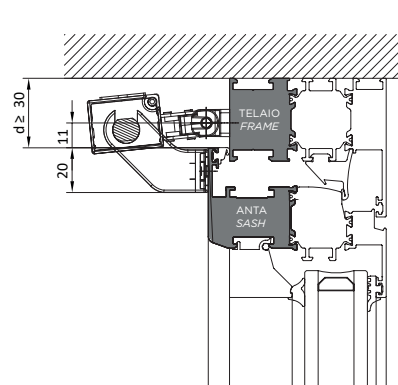

Disponibile nelle finiture R9010,NEOPA,ARGEN
Available in R9005, R9010,NEOPA,ARGEN

DATI TECNICI TECHNICAL DATA	
CE350N24V300	
Codice Code	1123.1
Lunghezza L Length L	402mm
Corsa (selezionabile) Stroke	150, 200, 300mm
Forza di trazione Pull force	350N
Forza di spinta Push force	<p>* per questa applicazione è possibile aumentare la forza di spinta utilizzando l'art. xxxx per i dettagli contattare il supporto tecnico * for this application it is possible to increase the push force using art. xxxx, contact our technical support for details</p>
Tensione alimentazione Rated voltage	24V DC
Assorbimento a carico nominale Rated current	0.5A

Art. 1123.18

Art. 1123.16

Art. 1123.17

VASISTAS
 BOTTOM HUNG

Art. 1123.18

VASISTAS
 BOTTOM HUNG

Art. 1123.16

SPORGERE
 TOP HUNG