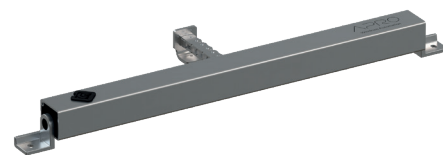

APRO

ATTUATORE A CATENA DA INCASSO 250N 24V CORSA 100-160-210MM

CI250N24V210CE - CI250N24V210R - CI250N24V210W

Attuatore a Catena a scomparsa per aperture motorizzate di uno o più infissi a vasistas con comando a pulsante o tramite APP

Concealed chain actuator for motorized opening of one or more bottom hinge or top hinge windows with push-button control or via APP

Actionneur à chaîne à encastrement pour l'ouverture motorisée d'une ou plusieurs fenêtres vasistas et à soufflet avec commande à bouton-poussoir ou via APP

Actuador de cadena embutido para apertura motorizada de uno o varios cerramientos basculantes y proyectantescon mando por pulsador o via APP

ART.	1124.1 .2 .3				1121.55			
Imballo Package Conditionnement Embalaje	1 Kit				1 Kit			
Finiture disponibili Available finishes Finitions disponibles Acabados disponibles	1	2	3	4	1	2	3	4

Disponibile nelle finiture R9010,NEOPA,ARGEN
 Available in R9005, R9010,NEOPA,ARGEN

DATI TECNICI	
CI200N24V210	
Codice Code	CE250N24V210
Corsa (selezionabile) Stroke	100,160,210mm
Forza di trazione Pull force	250N
Tensione alimentazione Rated voltage	24V DC
Assorbimento a carico nominale Rated current	0.5A
Assorbimento in allarme Alarm current	1A
Potenza assorbita a carico nominale Rated power	12W