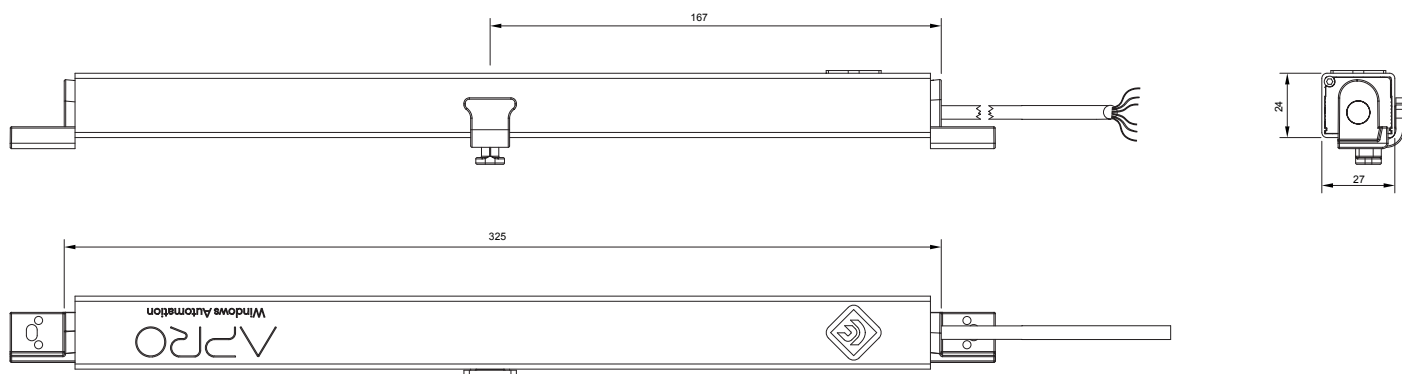

APRO

ATTUATORE A CATENA DA INCASSO 250N 24V CORSA 100-160-210MM

CI250N24V210CE - CI250N24V210R - CI250N24V210W

Attuatore a Catena a scomparsa per aperture motorizzate di uno o più infissi a vasistas con comando a pulsante o tramite APP

Concealed chain actuator for motorized opening of one or more bottom hinge or top hinge windows with push-button control or via APP

Actionneur à chaîne à encastrement pour l'ouverture motorisée d'une ou plusieurs fenêtres vasistas et à soufflet avec commande à bouton-poussoir ou via APP

Disponibile nelle finiture R9010,NEOPA,ARGEN
 Available in R9005, R9010,NEOPA,ARGEN

DATI TECNICI	
CI200N24V210	
Codice Code	CE250N24V210
Corsa (selezionabile) Stroke	100,160,210mm
Forza di trazione Pull force	250N
Tensione alimentazione Rated voltage	24V DC
Assorbimento a carico nominale Rated current	0.5A
Assorbimento in allarme Alarm current	1A
Potenza assorbita a carico nominale Rated power	12W

Velocità Speed	6mm/s
Velocità in allarme Speed in alarm	12mm/s
Cicli per ora Duty cycle	10
Fine corsa apertura Stroke-end at opening	Elettronico / Electronic
Fine corsa chiusura Stroke-end at closing	Ad assorbimento di corrente At absorption of current
Peso Weight	500g
Grado di protezione Protection index	IP32
Isolamento elettrico Electrical insulation	Classe III - Class III
Temperatura di funzionamento Operating temperature	-5°C+65°C