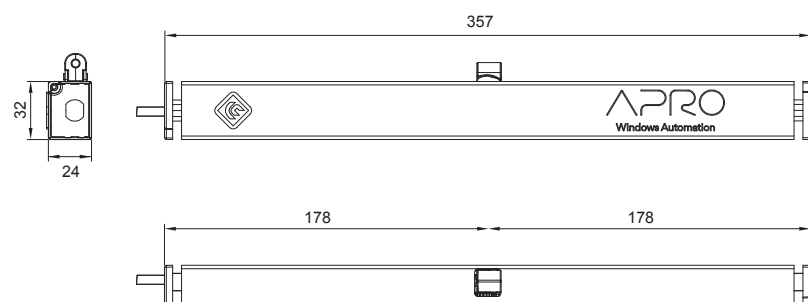

Disponibile nelle finiture R9010,NEOPA,ARGEN  
Available in R9010,NEOPA,ARGEN

DATI TECNICI   TECHNICAL DATA	
CE350N24V210	
Codice Code	1123.10
Lunghezza L Length L	357mm
Corsa (selezionabile) Stroke	120, 160, 210mm
Forza di trazione Pull force	350N
Forza di spinta Push force	<p>* per questa applicazione è possibile aumentare la forza di spinta utilizzando l'art. xxxx per i dettagli contattare il supporto tecnico * for this application it is possible to increase the push force using art. xxxx, contact our technical support for details</p>
Tensione alimentazione Rated voltage	24V DC
Assorbimento a carico nominale Rated current	0.5A